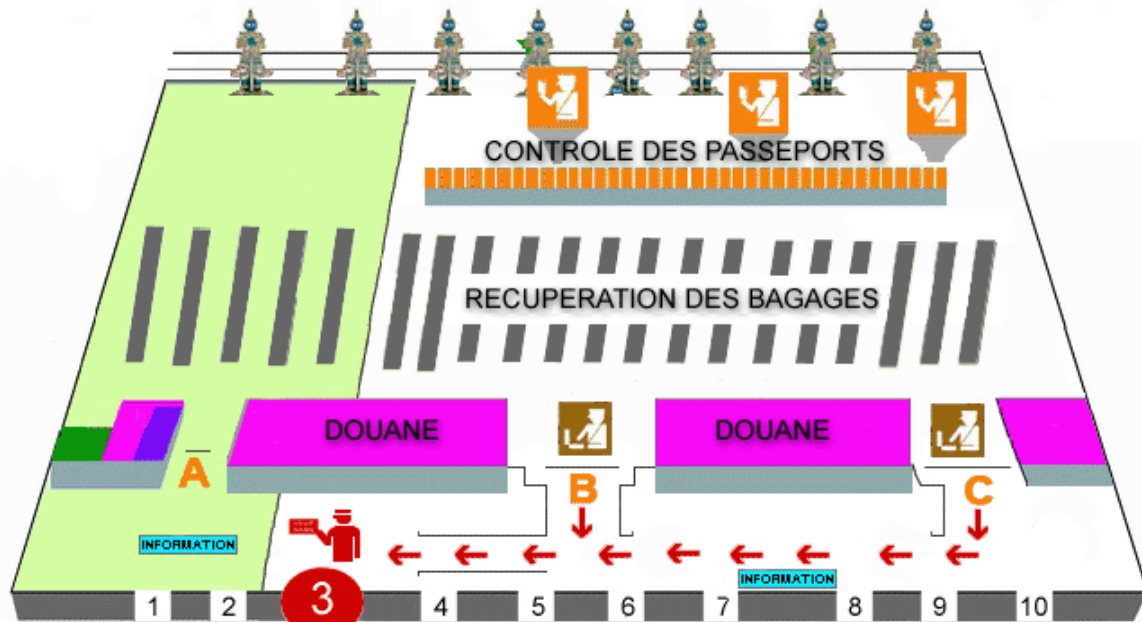

AEROPORT INTERNATIONAL DE SUVARNABHUMI GRAND HALL DES ARRIVEES

ARRIVEE DES PASSAGERS

International terminal "Sortie B" ---> tournez à droite
International terminal "Sortie C" ---> tournez à droite

Après être passé aux guichets de l'immigration, avoir récupéré vos bagages et passé le filtre de la douane, vous débouchez dans le grand hall des arrivées.

Dans ce même hall, tournez à droite et dirigez vous vers la PORTE N°3 (**Point rouge sur la carte**) votre chauffeur vous y attendra avec une pancarte à votre nom. En cas de difficultés vous pouvez nous joindre en téléphonant au 089 098 91 12 ou 085 169 25 36.